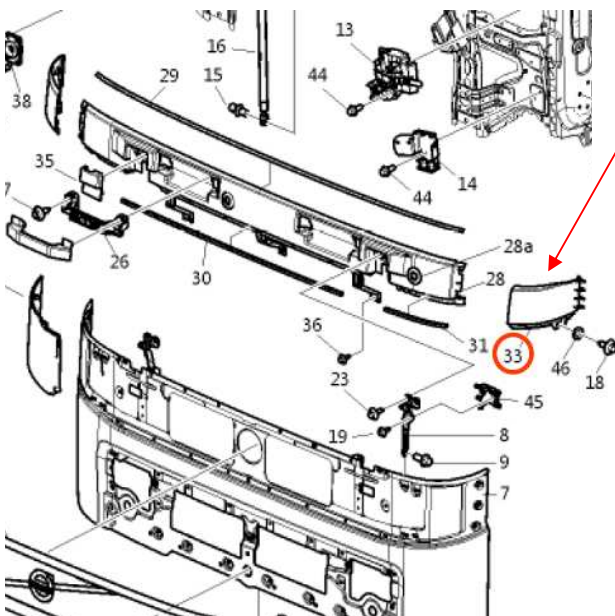

KCV-PARTS
Commercial Vehicle Parts Specialist

TEL : 078-854-4747

<https://kcv-parts.com>