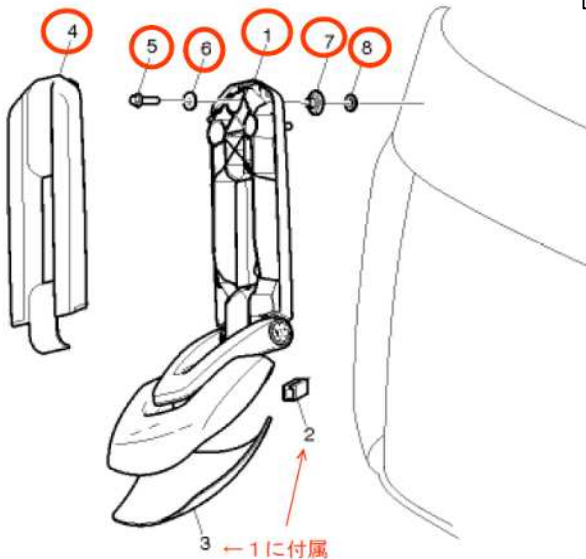

VOLVO純正 右ハンドル車／欧州仕様

Euroミラー左右セット Eマーク付き FH4用

VO EUROM-BK-S (ミラーカバー: 黒素地タイプ)

VO EUROM-CR-S (ミラーカバー: クロームメッキタイプ)

*#2 ドアミラーカバーは「黒素地タイプ」または、「クロームメッキタイプ」を注文時にご指定ください。

- #1 ドアミラー本体・レンズ付き 右側 (運転席側) x 1
- #1 ドアミラー本体・レンズ付き 左側 (助手席側) x 1

- #2* ドアミラーカバー 右側 (運転席側) x 1
- #2* ドアミラーカバー 左側 (助手席側) x 1

- #3* ミラー取付け上部カバー 左側 (助手席側) x 1

- #4* ミラー取付け下部カバー 左側 (助手席側) x 1

*#3 ミラー取付け上部カバー 右側 (運転席側)
*#4 ミラー取付け下部カバー 右側 (運転席側) 及び
ミラー取付けボルトは、車両に付いているものを流用してください。

- #1 アンダーミラー本体・レンズ付き x 1

- #4 アンダーミラーカバー(黒) x 1

- #5 フランジスクリュー x 1

- #6 スパースー x 1

- #7 スリーブ x 1

- #8 シールリング x 1

- #33 パネル(黒) 左側 (助手席側) x 1

日本仕様ミラー取付け穴無しタイプとなります。