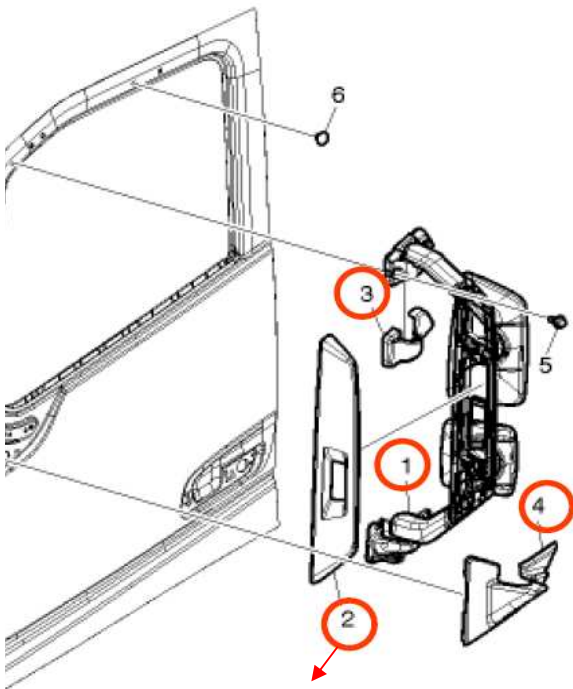

VOLVO純正 右ハンドル車／欧州仕様

Euroミラー左右セット Eマーク付き FH4用

VO EUROM-BK-S (ミラーカバー: 黒素地タイプ)

VO EUROM-CR-S (ミラーカバー: クロームメッキタイプ)

*#2 ドアミラーカバーは「黒素地タイプ」または、「クロームメッキタイプ」を注文時にご指定ください。

- #1 ドアミラー本体・レンズ付き 右側 (運転席側) x 1
- #1 ドアミラー本体・レンズ付き 左側 (助手席側) x 1

- #2* ドアミラーカバー 右側 (運転席側) x 1
- #2* ドアミラーカバー 左側 (助手席側) x 1

- #3* ミラー取付け上部カバー 左側 (助手席側) x 1

- #4* ミラー取付け下部カバー 左側 (助手席側) x 1

*#3 ミラー取付け上部カバー 右側 (運転席側)
*#4 ミラー取付け下部カバー 右側 (運転席側) 及び
ミラー取付けボルトは、車両に付いているものを流用してください。

- #1 アンダーミラー本体・レンズ付き x 1

- #4 アンダーミラーカバー(黒) x 1

- #5 フランジスクリュー x 1

- #6 スパースー x 1

- #7 スリーブ x 1

- #8 シールリング x 1

- #33 パネル(黒) 左側 (助手席側) x 1

日本仕様ミラー取付け穴無しタイプとなります。